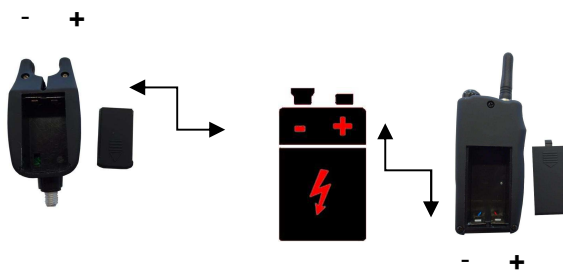

Askari®

Bedienungsanleitung – Art. 160981 Bissanzeiger Set

Bitte lesen Sie diese Bedienungsanleitung sorgfältig durch und beachten Sie deren Hinweise. Machen Sie sich anhand dieser Bedienungsanleitung mit dem, dem richtigen Gebrauch sowie den Sicherheitshinweisen vertraut.

Lieferumfang

- 1 Transportkoffer mit Schaumstoffeinlage
- 3 Funkbissanzeiger
- 1 Funksounderbox

Inbetriebnahme

Für den Betrieb der Bissanzeiger und der Sounderbox ist je eine 9 Volt Blockbatterie erforderlich. Öffnen Sie die Batteriefachdeckel auf der Rückseite der Geräte und legen Sie die Batterien gemäß der angegebenen Polung ein. Anschließend verschließen Sie die Batteriefächer wieder mit den entsprechenden Deckeln.

Bissanzeiger

Schalten Sie den Bissanzeiger durch Betätigen des AN / Aus Schalters ein. Durch betätigen der diversen Druckschalter für Volumen, Tonhöhe und Sensibilität können Sie die Einstellungen verändern. Jede Funktion hat mehrere Einstellmöglichkeiten.

Funksounderbox

Schalten Sie die Sounderbox durch Betätigen des Drehschalters EIN (durch Rechtsdrehung bis Sie ein klicken wahrnehmen) und regeln Sie die von Ihnen gewünschte Lautstärke (durch weiterdrehen des Schalters nach rechts). Um das Gerät AUS zu schalten drehen Sie den Drehschalter nach links bis Sie wiederum ein Klickgeräusch wahrnehmen.