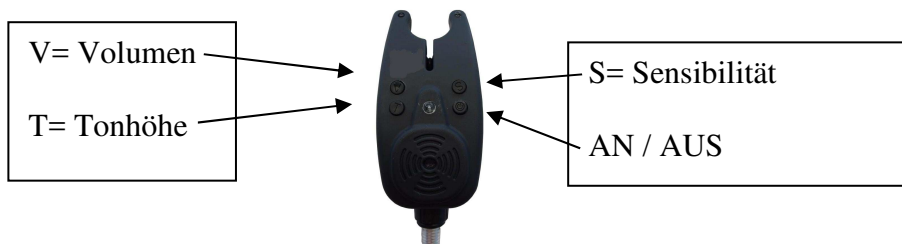

Bissanzeiger